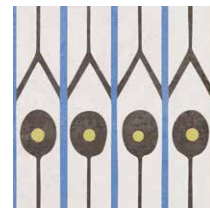

PORCELAIN

CREA

Wall: Crea Ona_White Natural 30,5x30,5 cm - Vitro Blue Urvanity 44,63x119,3 cm Floor: Crea Ona Natural 30,5x30,5 cm

CREA

Porcelain Straight Edge Slight Variation
 Porcelánico Ángulo Recto Ligera Variación

Crea White Natural
 30,5x30,5 cm
 12,01"x12,01"

Crea White Nat.
 Mosaico 5x5
 29,75x29,75 cm
 11,71"x11,71"

Crea Ona Natural
 30,5x30,5 cm
 12,01"x12,01"

Crea Montana Natural
 30,5x30,5 cm
 12,01"x12,01"