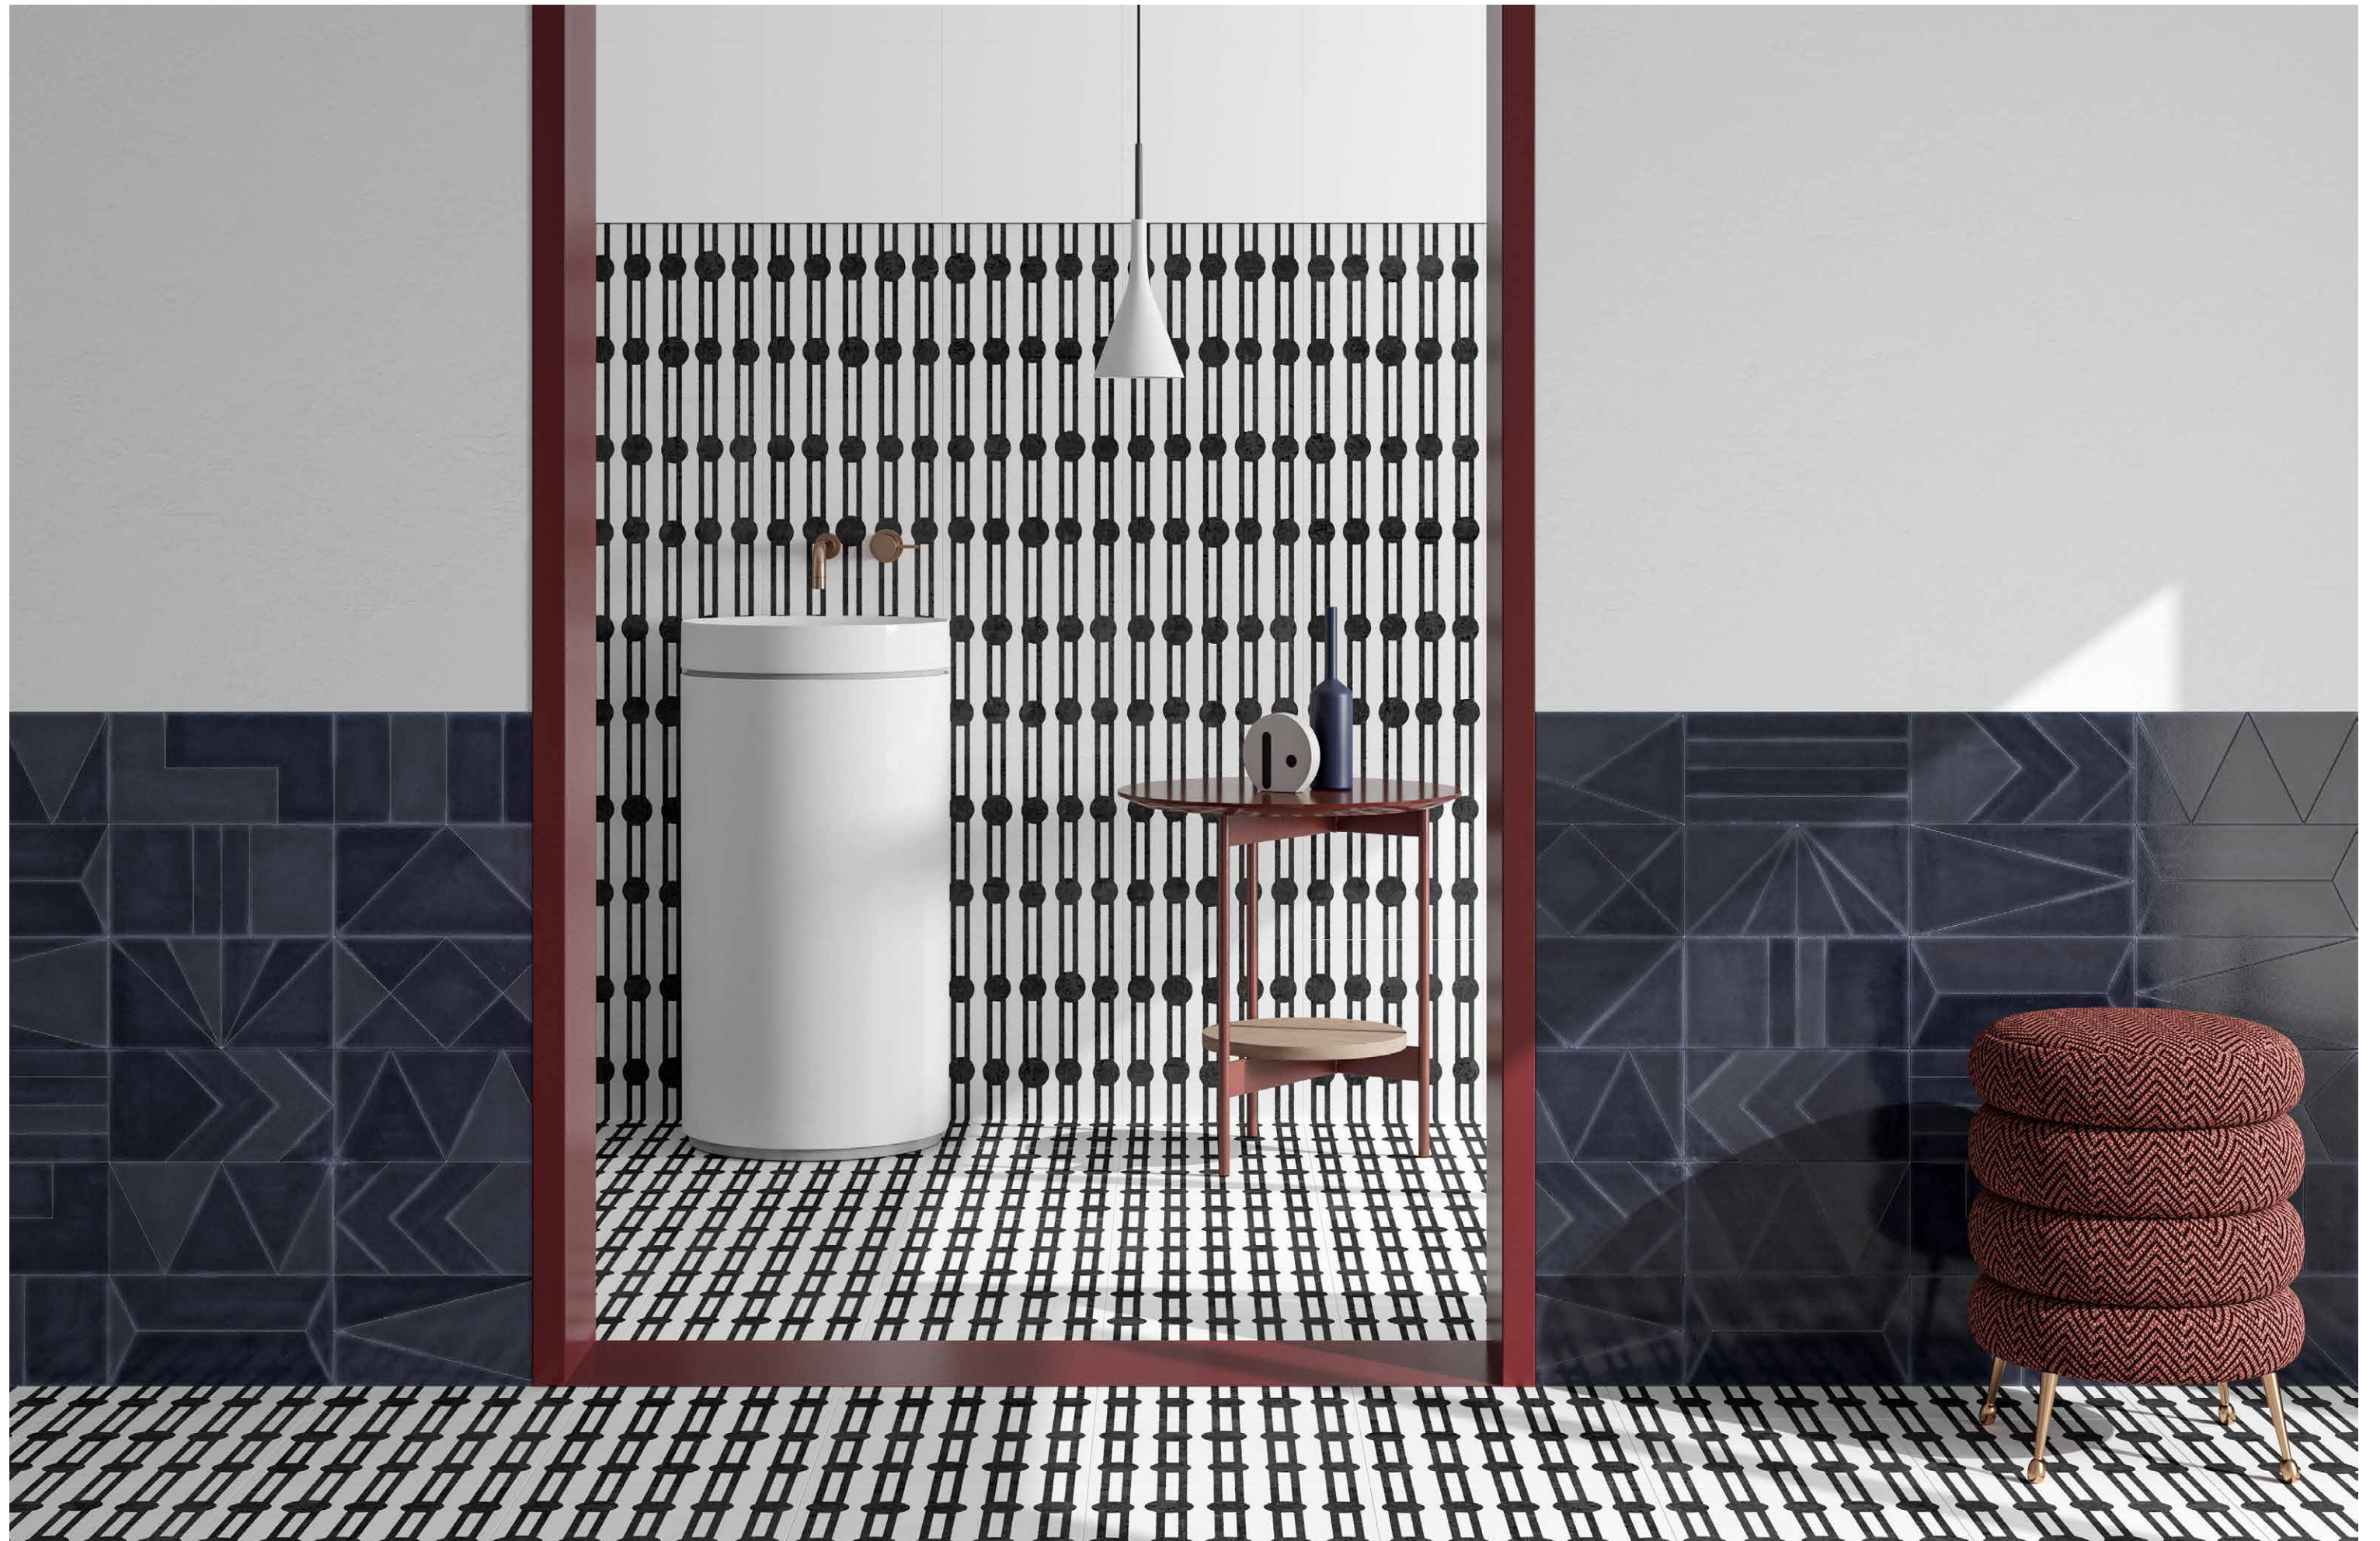

PORCELAIN

CREA

Wall: Crea Ona_White Natural 30,5x30,5 cm - Vitro Blue Urvanity 44,63x119,3 cm Floor: Crea Ona Natural 30,5x30,5 cm

CREA

Porcelain Straight Edge Slight Variation
 Porcelánico Ángulo Recto Ligera Variación