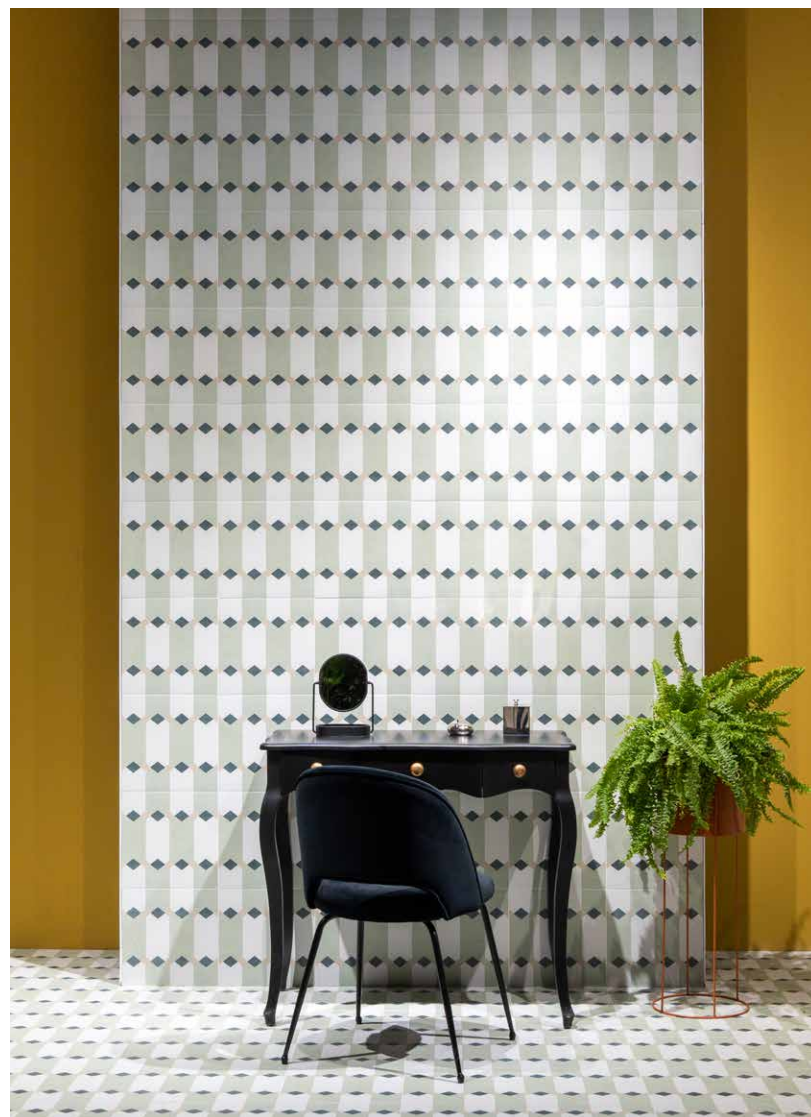

Crea Como Natural
 30,5x30,5 cm
 12,01"x12,01"

Crea Dune Natural
 30,5x30,5 cm
 12,01"x12,01"

Stocked

Stocked

Stocked

Stocked

Wall & Floor: Crea Dune Natural 30,5x30,5 cm

UNE 41901 EX